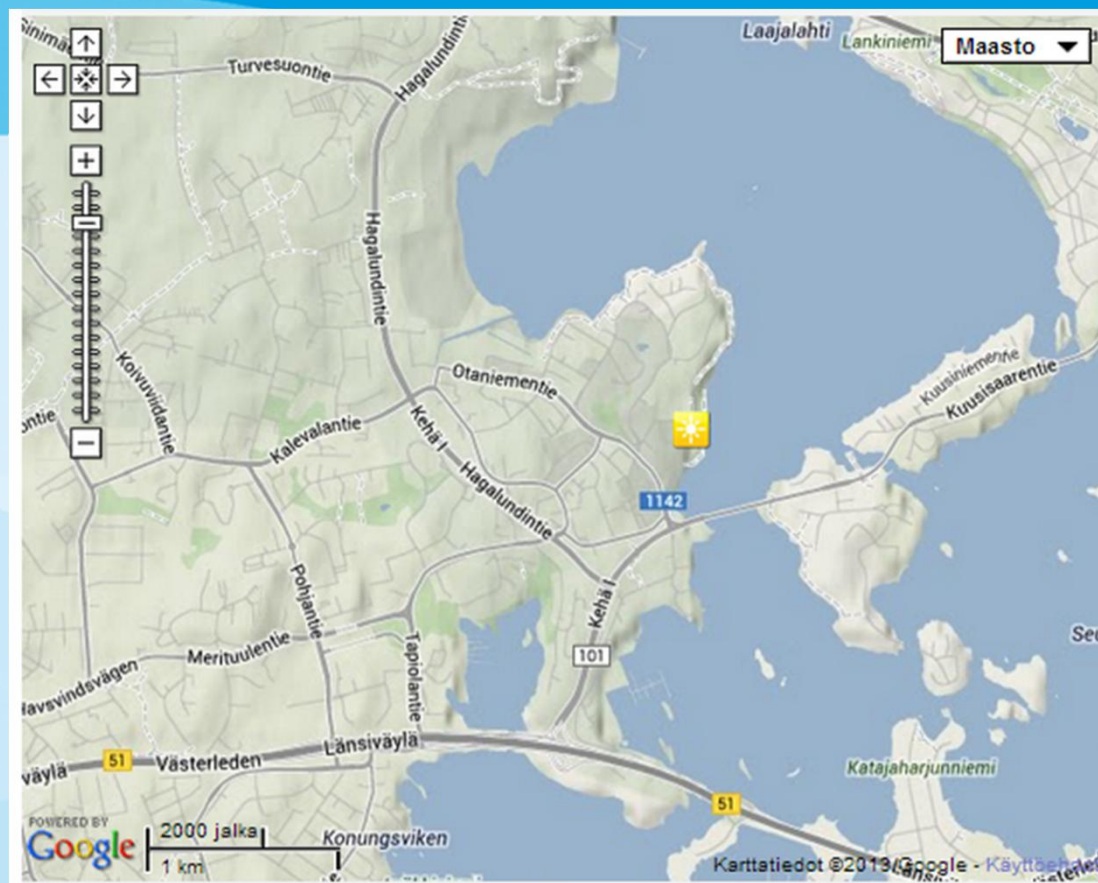

Kun kartta on rajattu ja suodatettu haluamallasi tavalla, klikkaa linkkiä "Lisää kartta omalle sivullesi" -laatikossa.

Lisää kartta omalle sivullesi

- > Nykyisen karttanäkymän suora osoite ja koodi jolla voit lisätä kartan omalle sivullesi.
- > Katso, ketkä ovat jo lisänneet kartan .